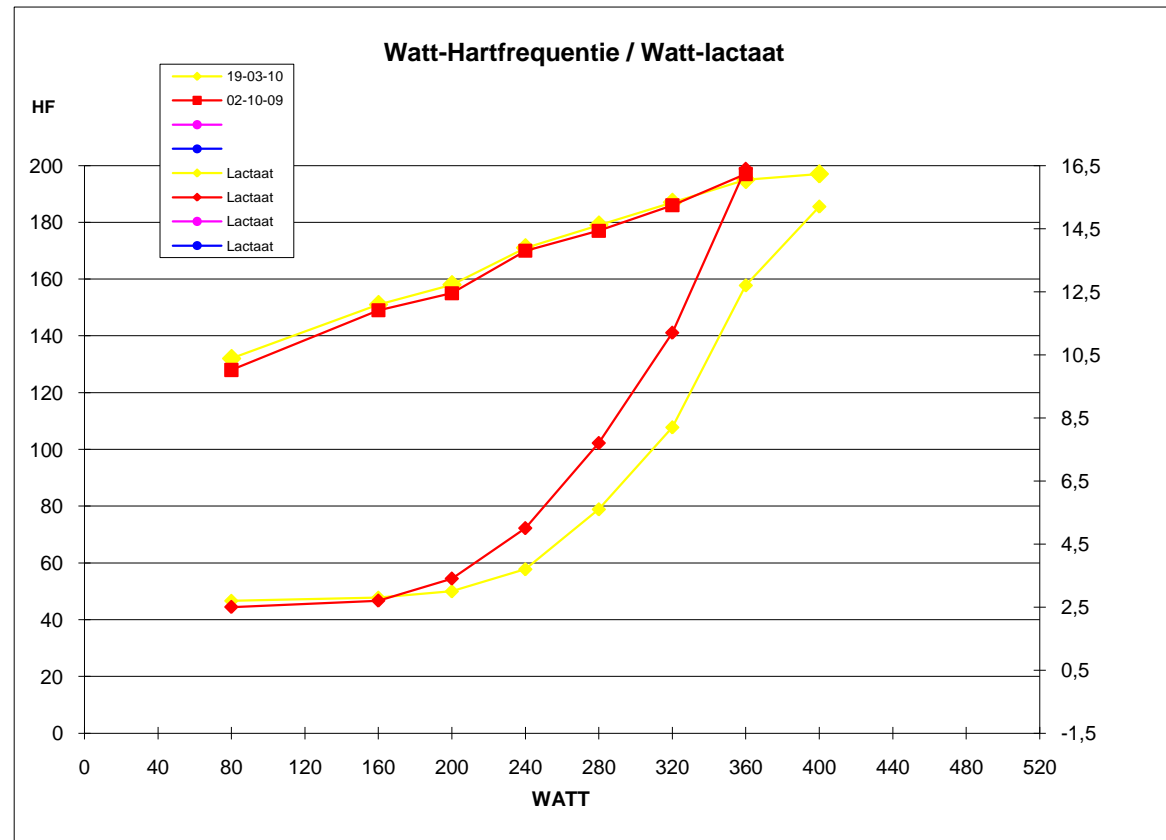

# Ergo-testen Micky

PASSION 4 SPORT

Datum: 02-10-09		
Watt	HF	Lactaat
80	128	2,5
160	149	2,7
200	155	3,4
240	170	5,0
280	177	7,7
320	186	11,2
360	197	16,4
400		
440		
480		

Datum: 19-03-10		
Watt	HF	Lactaat
80	132	2,7
160	151	2,8
200	158	3,0
240	171	3,7
280	179	5,6
320	187	8,2
360	195	12,7
400	197	15,2
440		
480		

Datum:		
Watt	HF	Lactaat
80		
160		
200		
240		
280		
320		
360		
400		
440		
480		

Datum:		
Watt	HF	Lactaat
80		
160		
200		
240		
280		
320		
360		
400		
440		
480		

Datum:		
Watt	HF	Lactaat
80		
160		
200		
240		
280		
320		
360		
400		
440		
480		