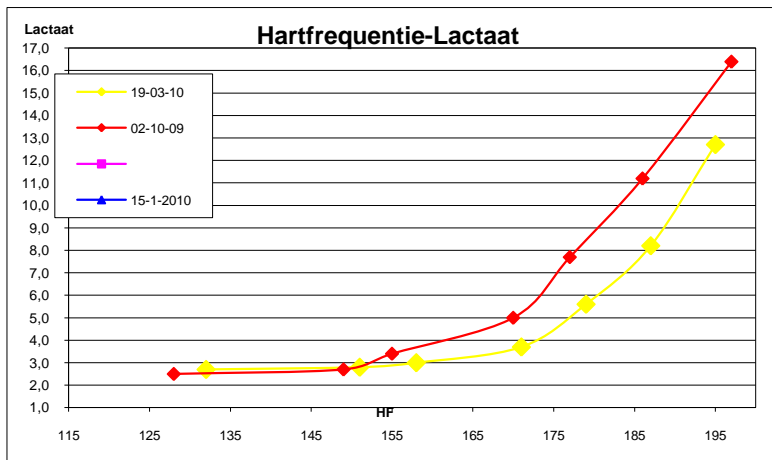

# Ergo-testen Micky

PASSION 4 SPORT

Datum: 02-10-09		
Watt	HF	Lactaat
80	128	2,5
160	149	2,7
200	155	3,4
240	170	5,0
280	177	7,7
320	186	11,2
360	197	16,4
400		
440		
480		

Datum: 19-03-10		
Watt	HF	Lactaat
80	132	2,7
160	151	2,8
200	158	3,0
240	171	3,7
280	179	5,6
320	187	8,2
360	195	12,7
400	197	15,2
440		
480		

Datum:		
Watt	HF	Lactaat
80		
160		
200		
240		
280		
320		
360		
400		
440		
480		

Datum:		
Watt	HF	Lactaat
80		
160		
200		
240		
280		
320		
360		
400		
440		
480		

Datum:		
Watt	HF	Lactaat
80		
160		
200		
240		
280		
320		
360		
400		
440		
480		